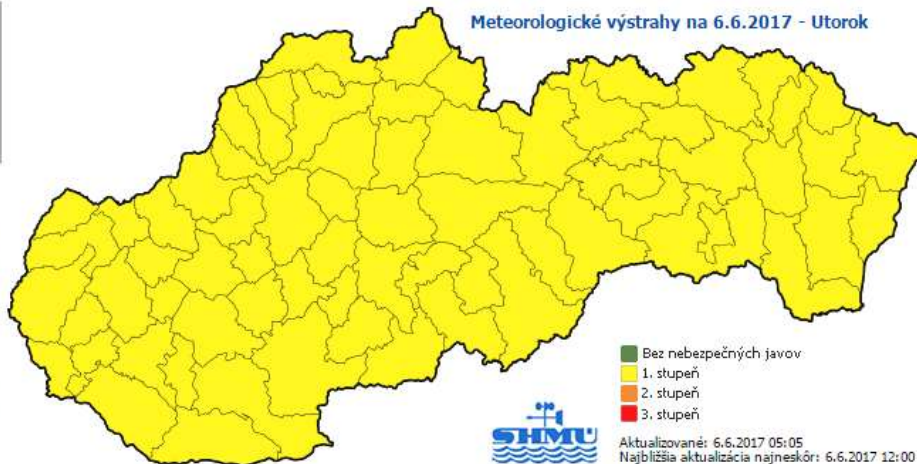

Meteorologické výstrahy

Všetky

Legenda

meteoalarm

Utorok - 6.6.2017

Streda - 7.6.2017

Štvrtok - 8.6.2017

Meteorologické výstrahy na 6.6.2017 - Utorok

- Bez nebezpečných javov
- 1. stupeň
- 2. stupeň
- 3. stupeň

Aktualizované: 6.6.2017 05:05
Najbližšia aktualizácia najneskôr: 6.6.2017 12:00

Región	Jav	Stupne v hodinových krokoch																								
		0	1	2	3	4	5	6	7	8	9	10	11	12	13	14	15	16	17	18	19	20	21	22	23	
Bratislavský kraj	☔																									
Banskobystrický kraj	☔																									
Trenčiansky kraj	☔																									
Košický kraj	☔																									
Nitriansky kraj	☔																									
Trnavský kraj	☔																									
Prešovský kraj	☔																									
Žilinský kraj	☔																									