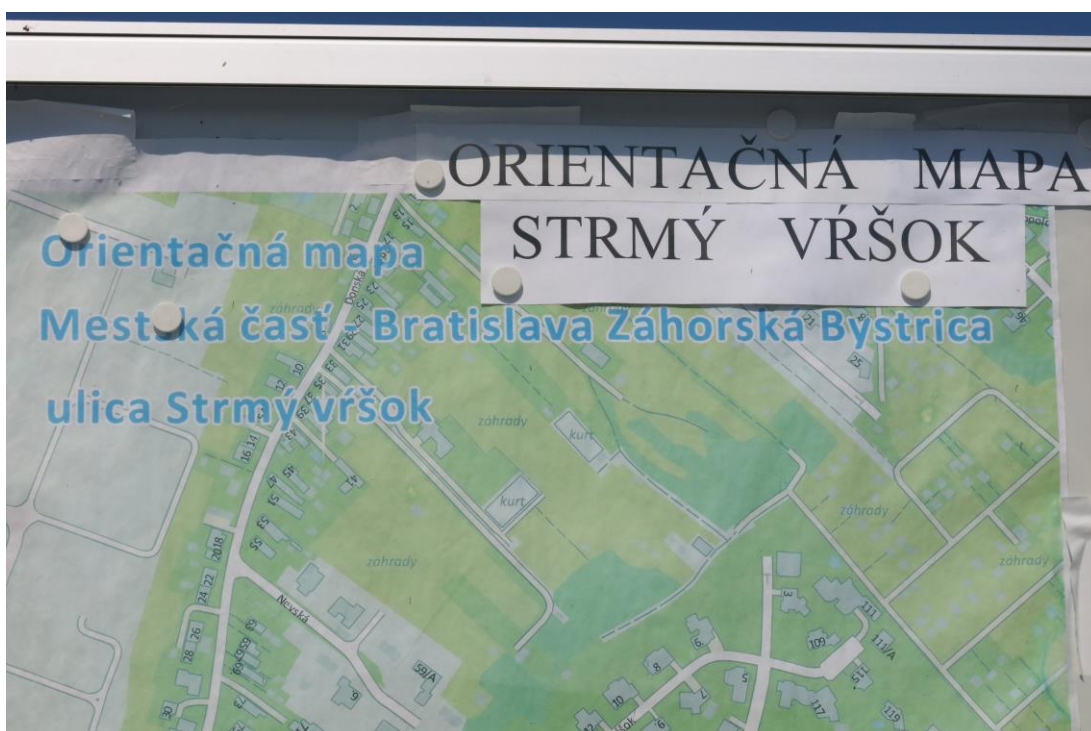

## Orientačné mapy na Strmých vrškoch.

Investor a realizátor: **Mestská časť Bratislava-Záhorská Bystrica**