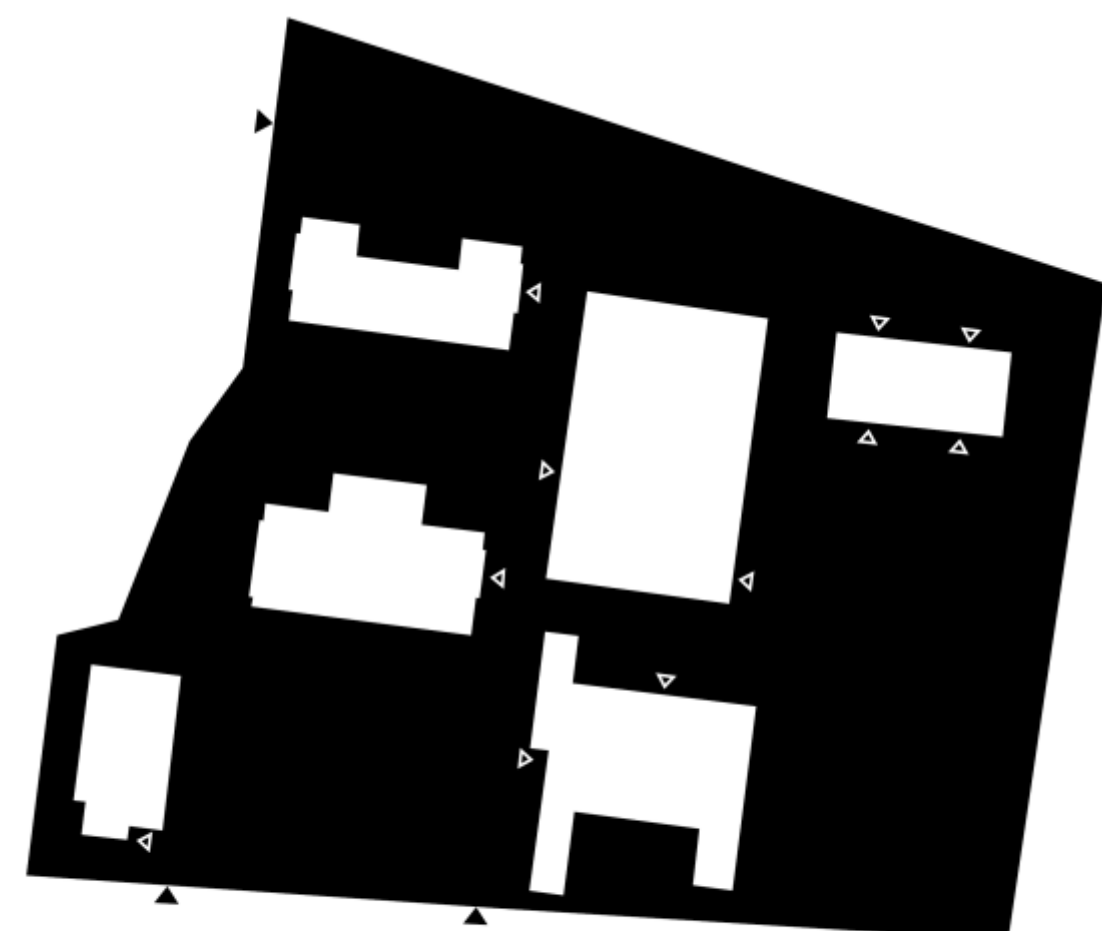

REVITALIZÁCIA ŠKOLSKÉHO AREÁLU_ZÁHORSKÁ BYSTRICA