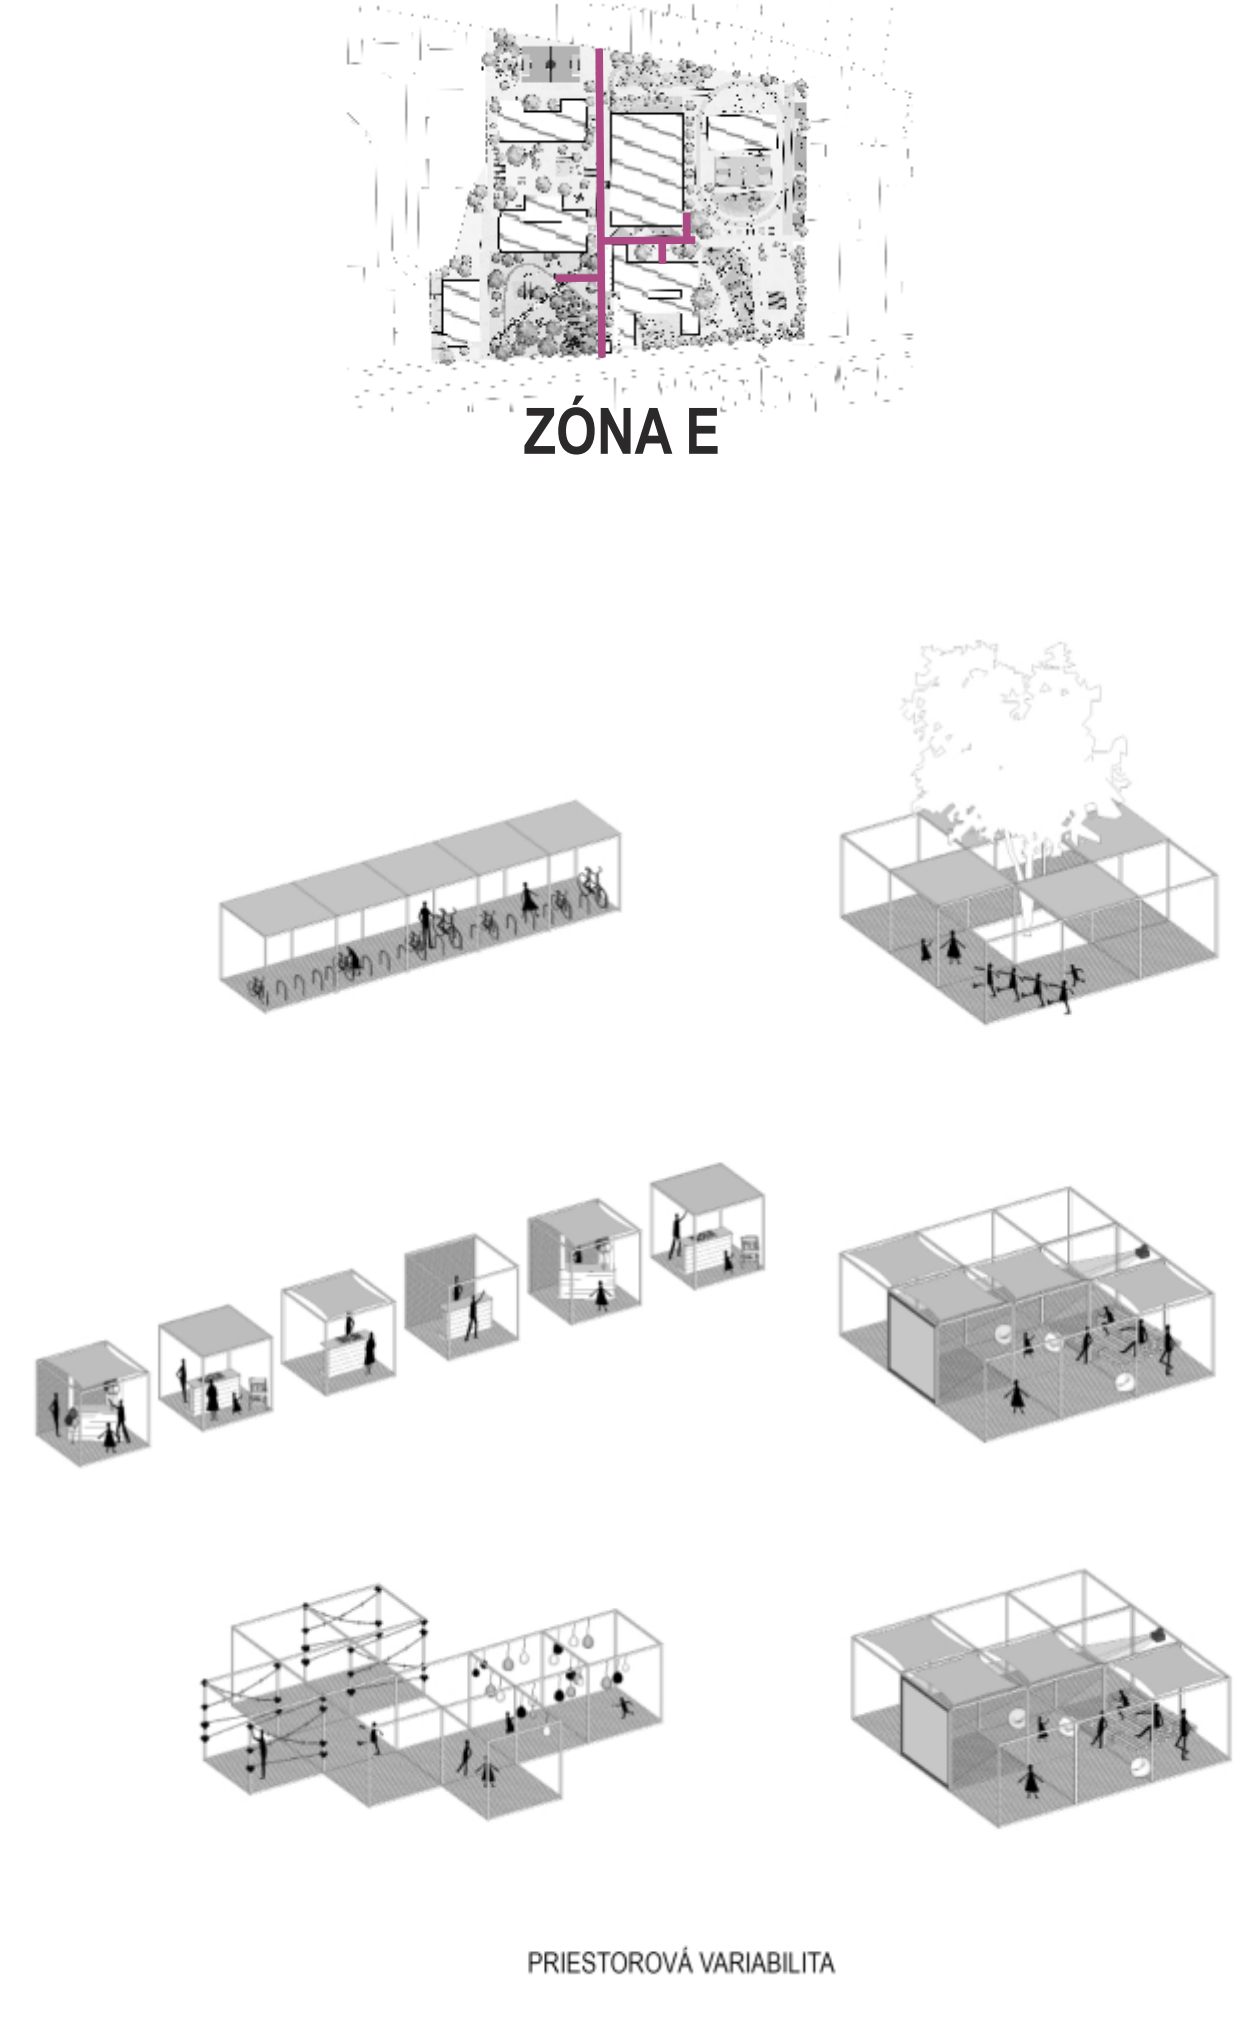

REVITALIZÁCIA ŠKOLSKÉHO AREÁLU_ZÁHORSKÁ BYSTRICA