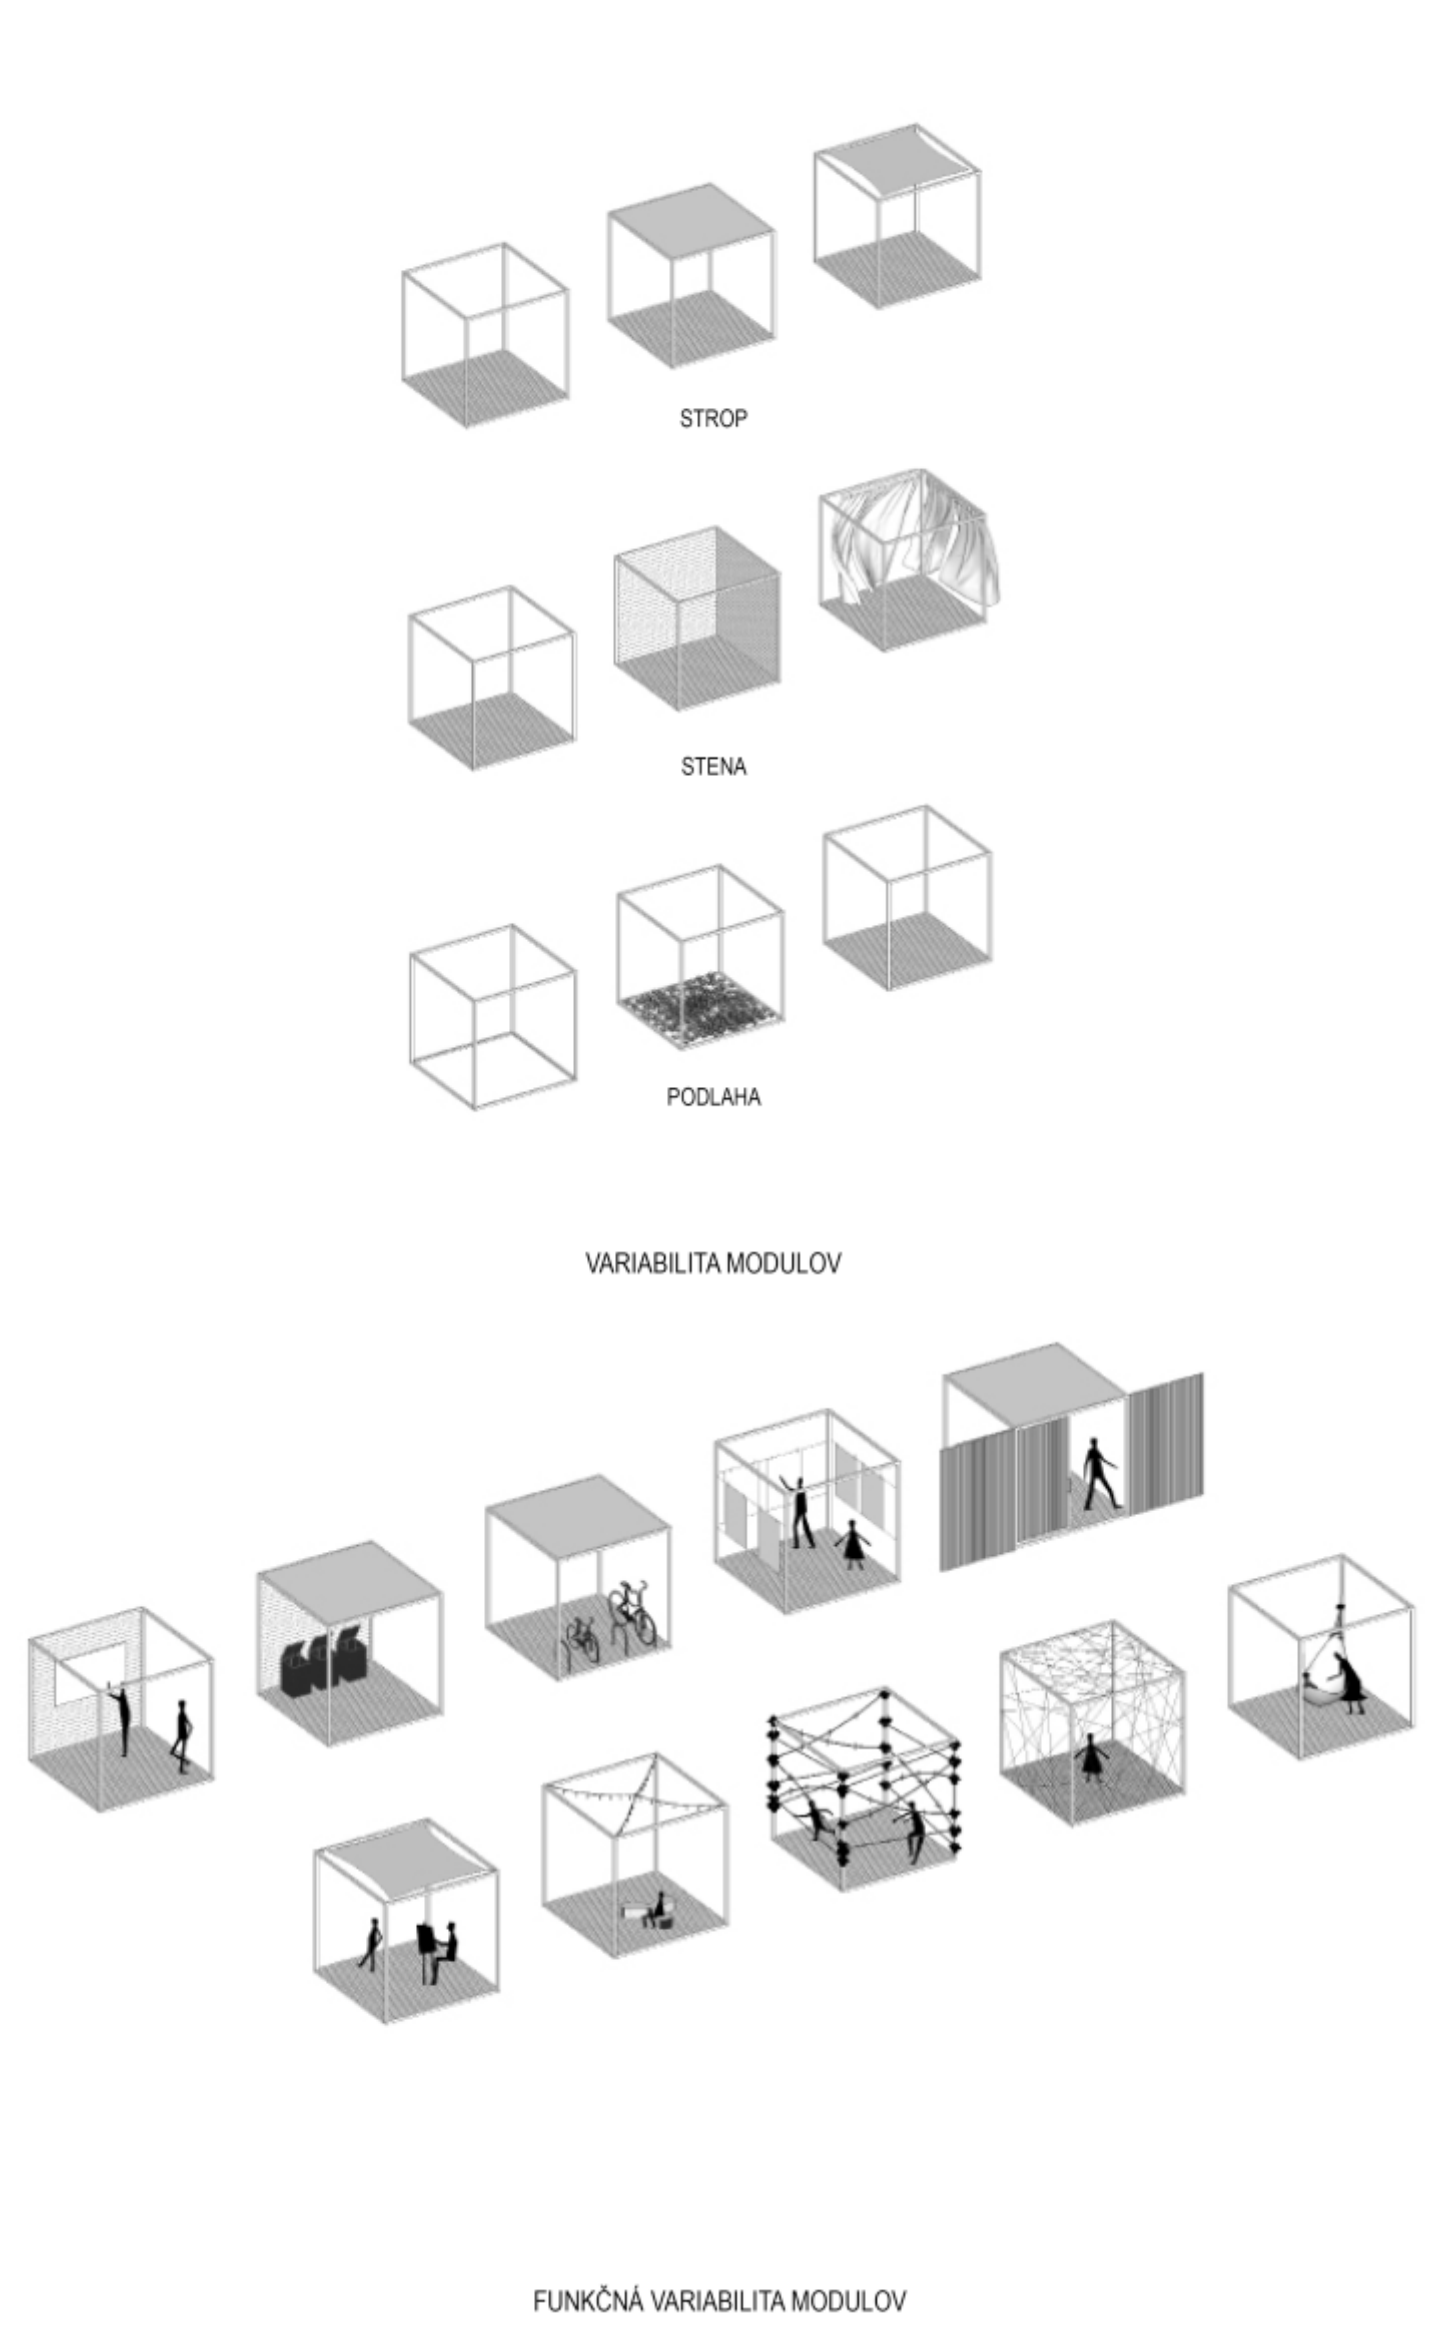

REVITALIZÁCIA ŠKOLSKÉHO AREÁLU_ZÁHORSKÁ BYSTRICA