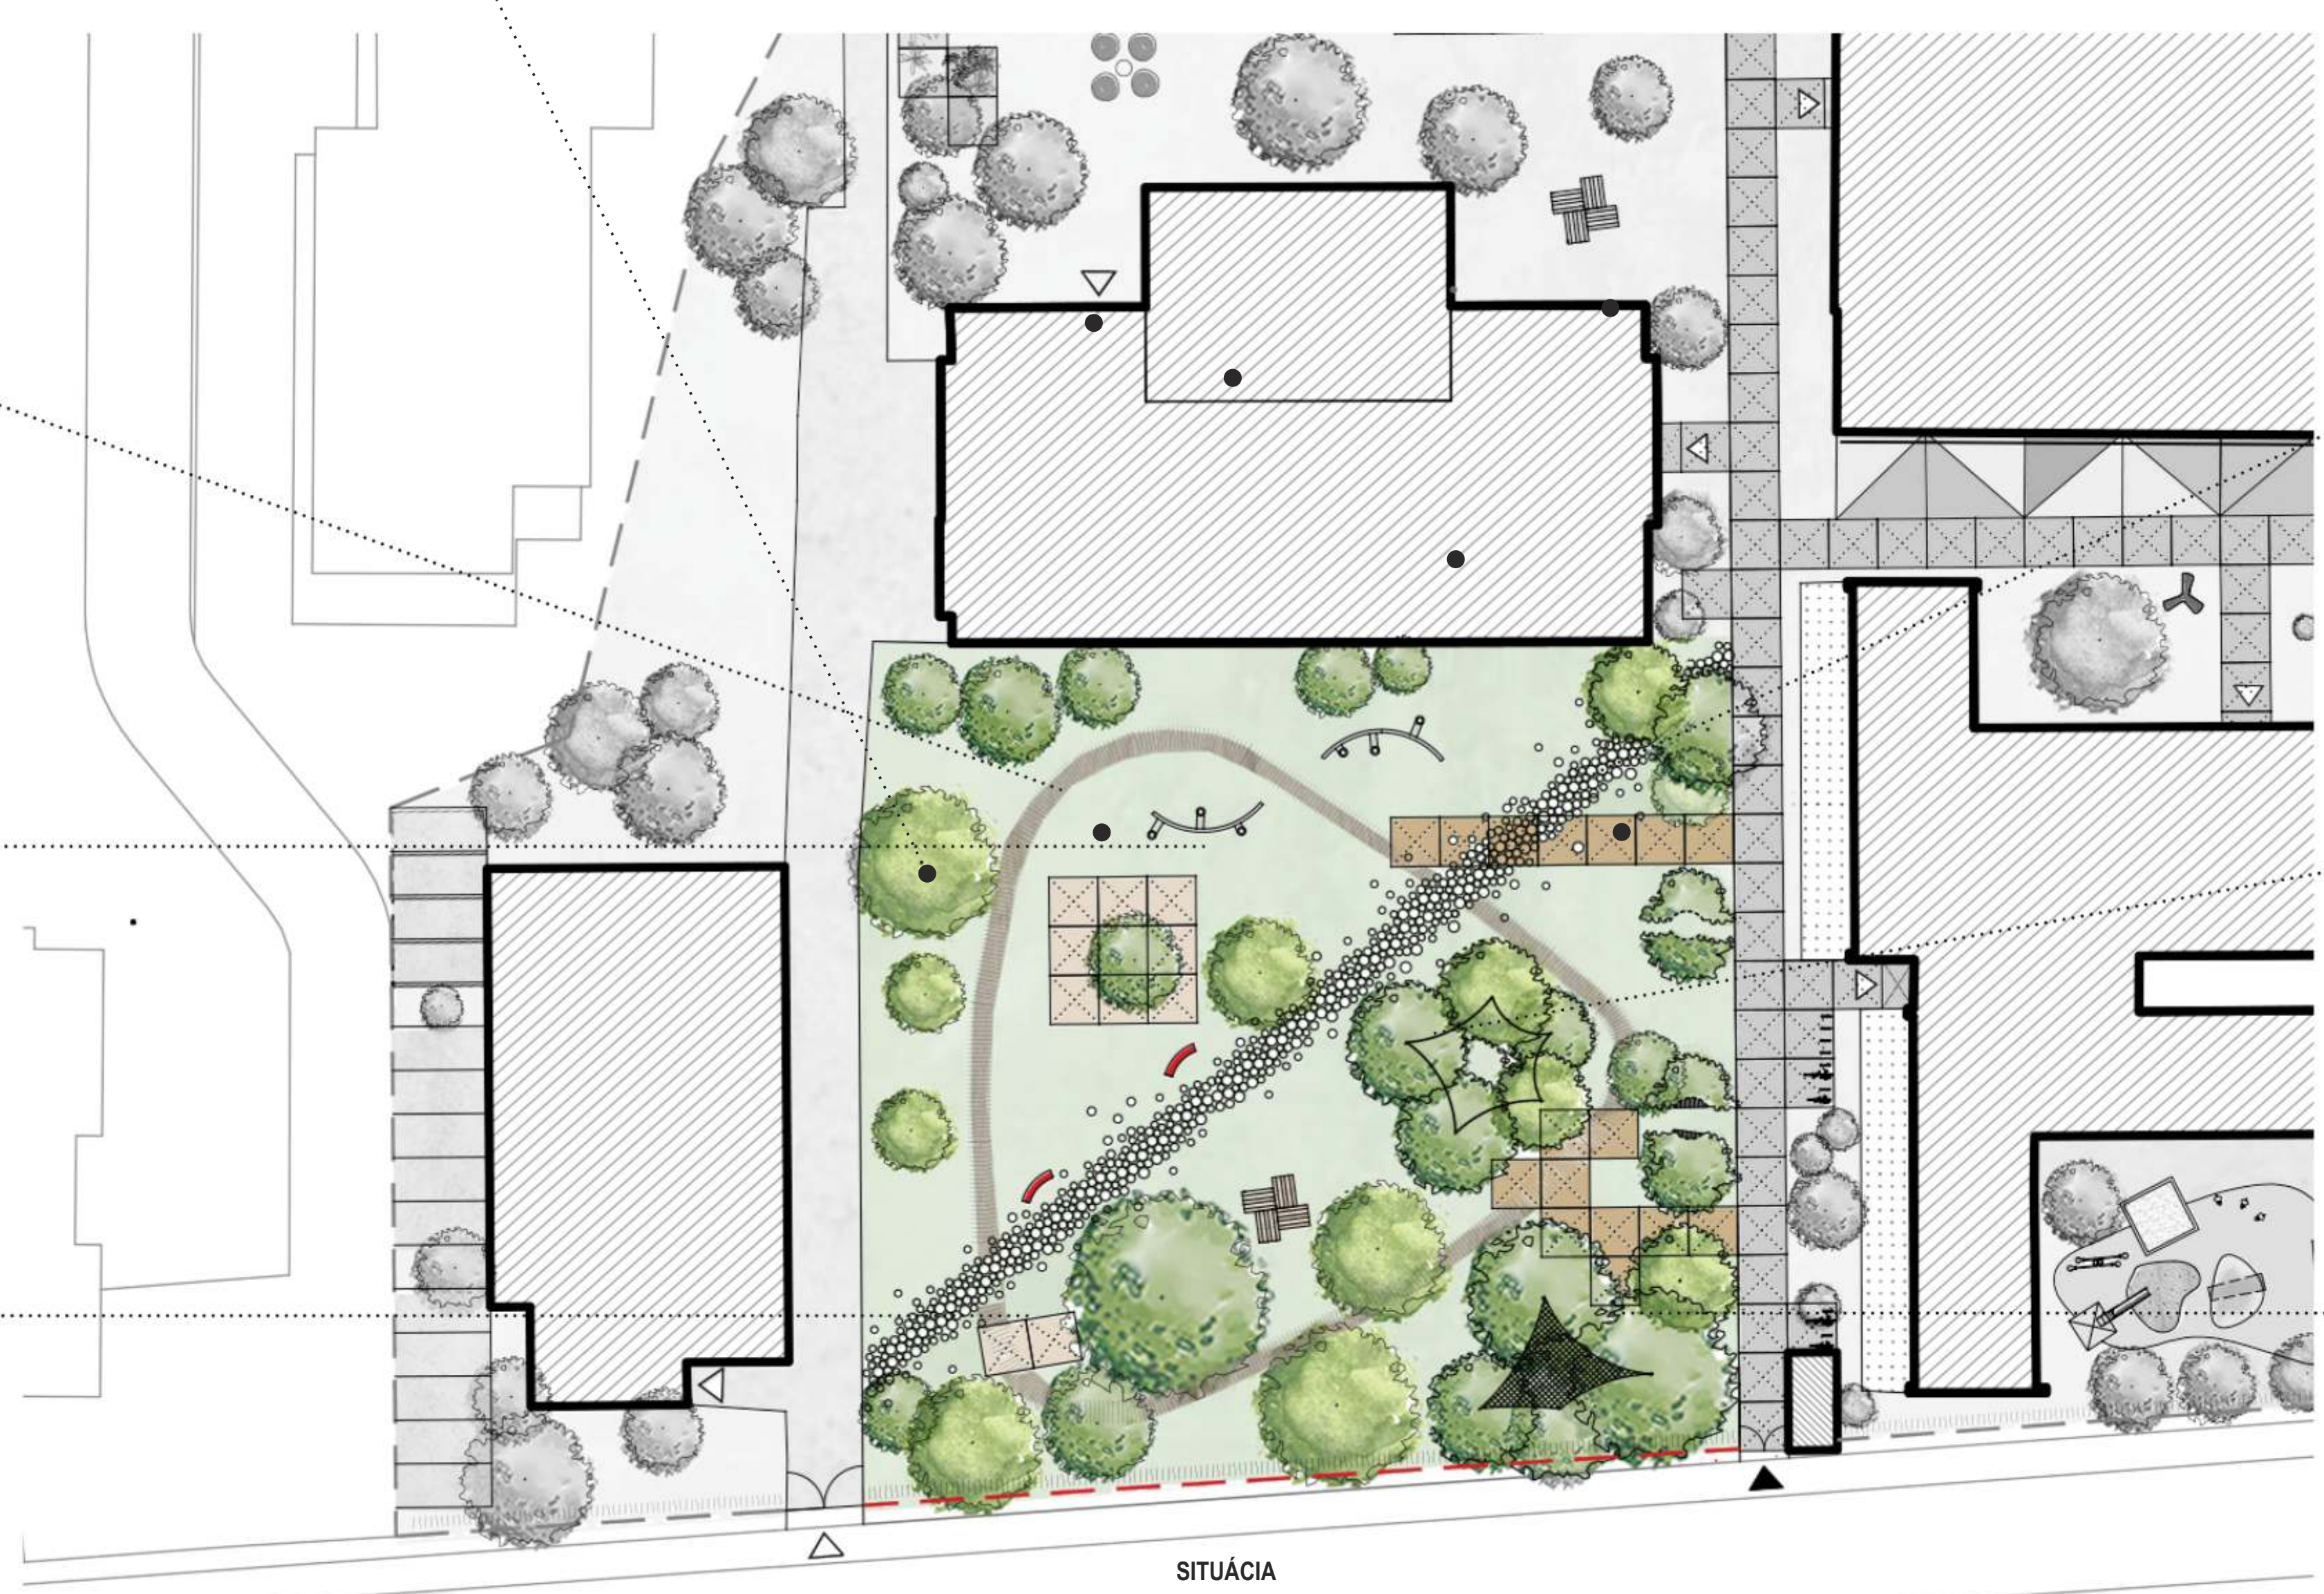

REVITALIZÁCIA ŠKOLSKÉHO AREÁLU_ZÁHORSKÁ BYSTRICA