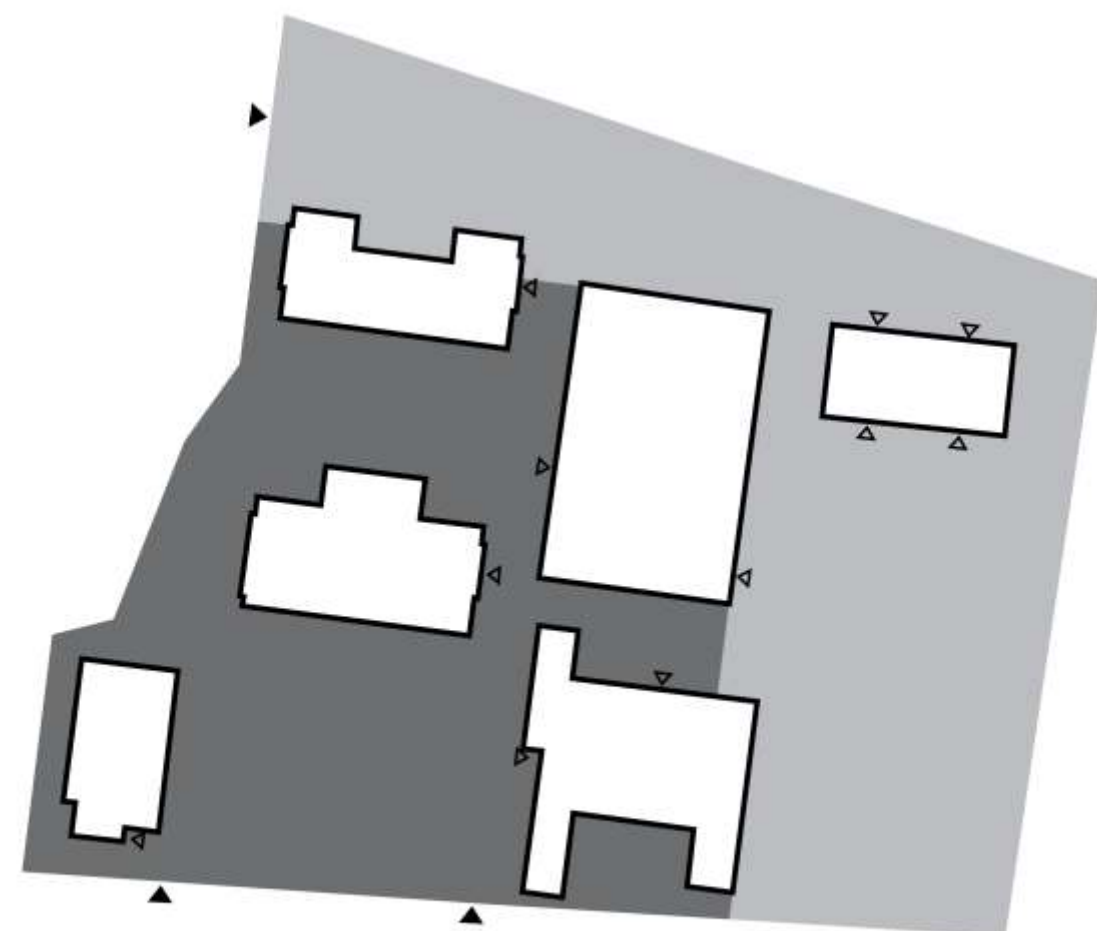

REVITALIZÁCIA ŠKOLSKÉHO AREÁLU_ZÁHORSKÁ BYSTRICA