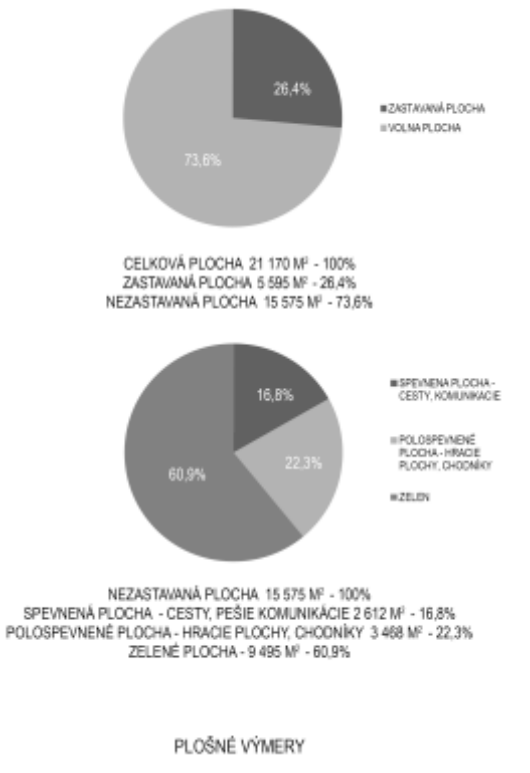

REVITALIZÁCIA ŠKOLSKÉHO AREÁLU_ZÁHORSKÁ BYSTRICA

CHARAKTERY