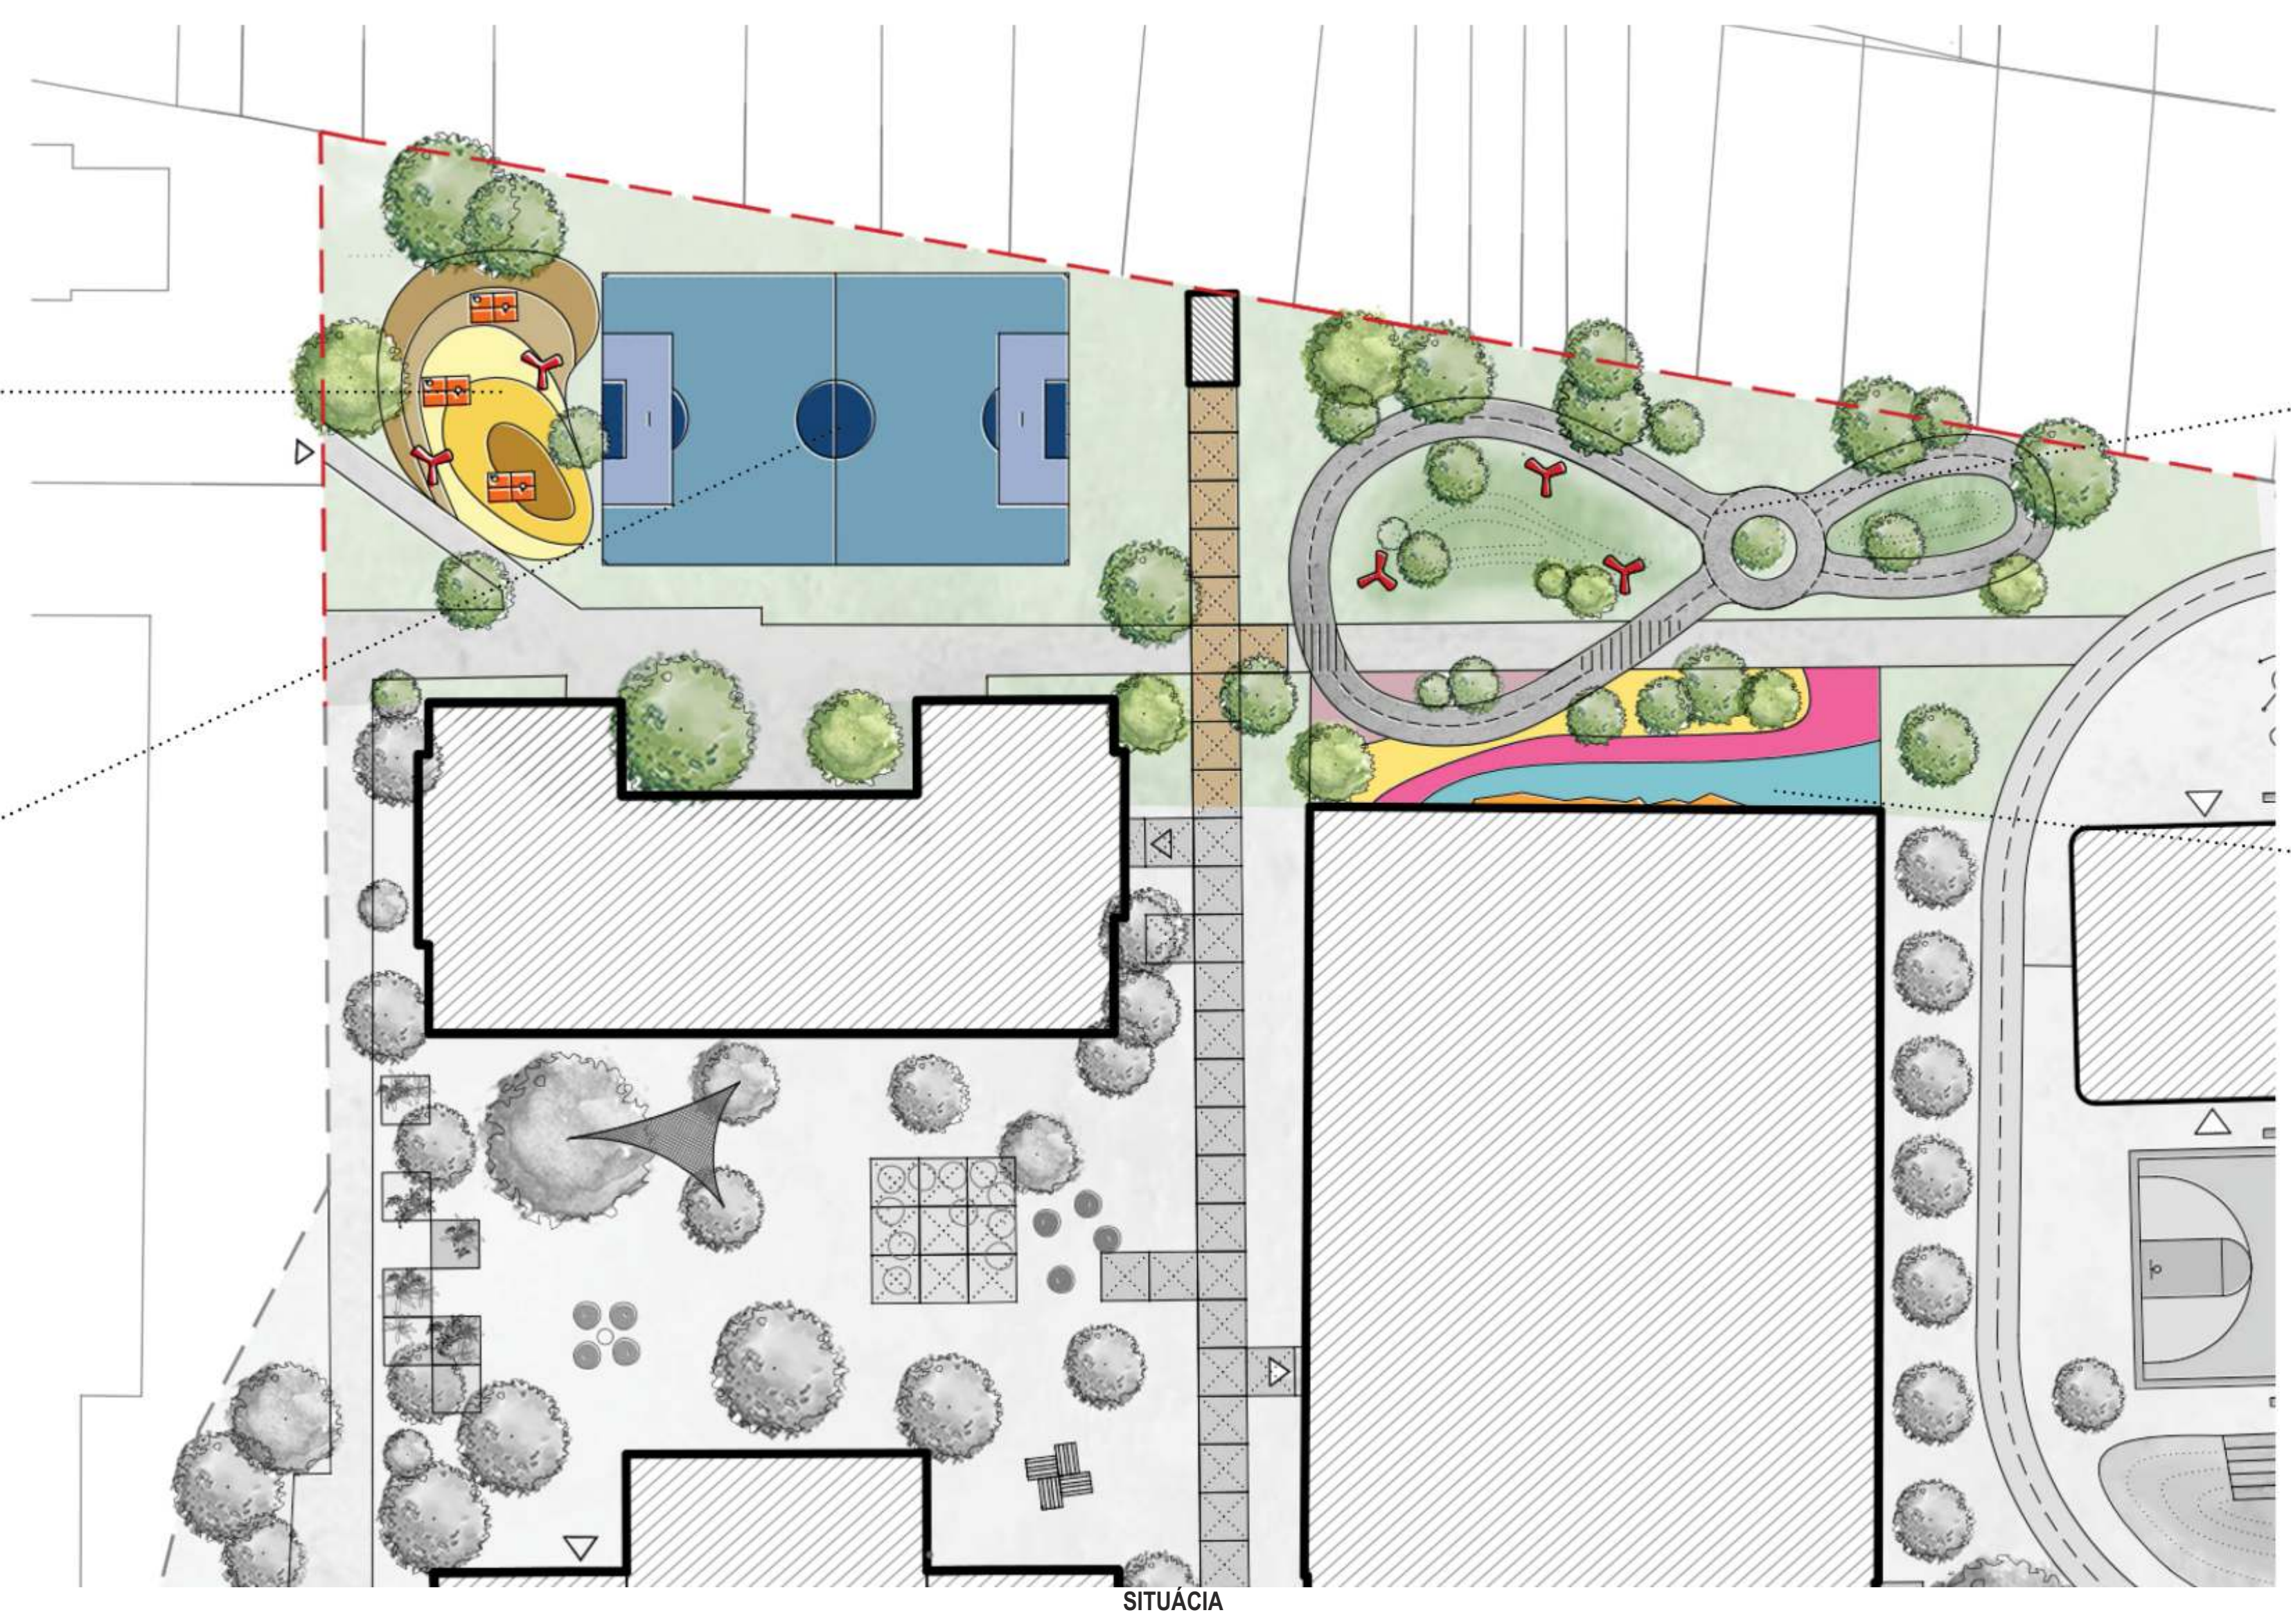

REVITALIZÁCIA ŠKOLSKÉHO AREÁLU_ZÁHORSKÁ BYSTRICA

CELKOVÁ PLOCHA 21 170 M²
ZASTAVANÁ PLOCHA 5 595 M² - 26,4%
SCHWARZPLAN - ZASTAVANOSŤ
RIEŠENÉ ÚZEMIE

CELKOVÁ PLOCHA 21 170 M²
NEZASTAVANÁ PLOCHA 15 575 M² - 73,6%
SCHWARZPLAN - NEZASTAVANÉ PLOCHY
RIEŠENÉ ÚZEMIE

PREVÁDZKOVÝ RÉŽIM

CHARAKTERY

KONCEPT

ZÓNA C
LAHKÁ AKTIVITA

ZÓNA B
TICHÉ 'PÁTIÓ'

ZÓNA A
PARK

ZÓNA C
DOPRAVNÉ IHRISKO

ZÓNA E
MULTIFUNKČNÁ PERGOLA

ZÓNA D
MULTIFUNKČNÉ IHRISKÁ, PODUJATIA

SITUÁCIA

REVITALIZÁCIA ŠKOLSKÉHO AREÁLU_ZÁHORSKÁ BYSTRICA

REVITALIZÁCIA ŠKOLSKÉHO AREÁLU_ZÁHORSKÁ BYSTRICA

REVITALIZÁCIA ŠKOLSKÉHO AREÁLU_ZÁHORSKÁ BYSTRICA

ZÓNA C

REVITALIZÁCIA ŠKOLSKÉHO AREÁLU_ZÁHORSKÁ BYSTRICA