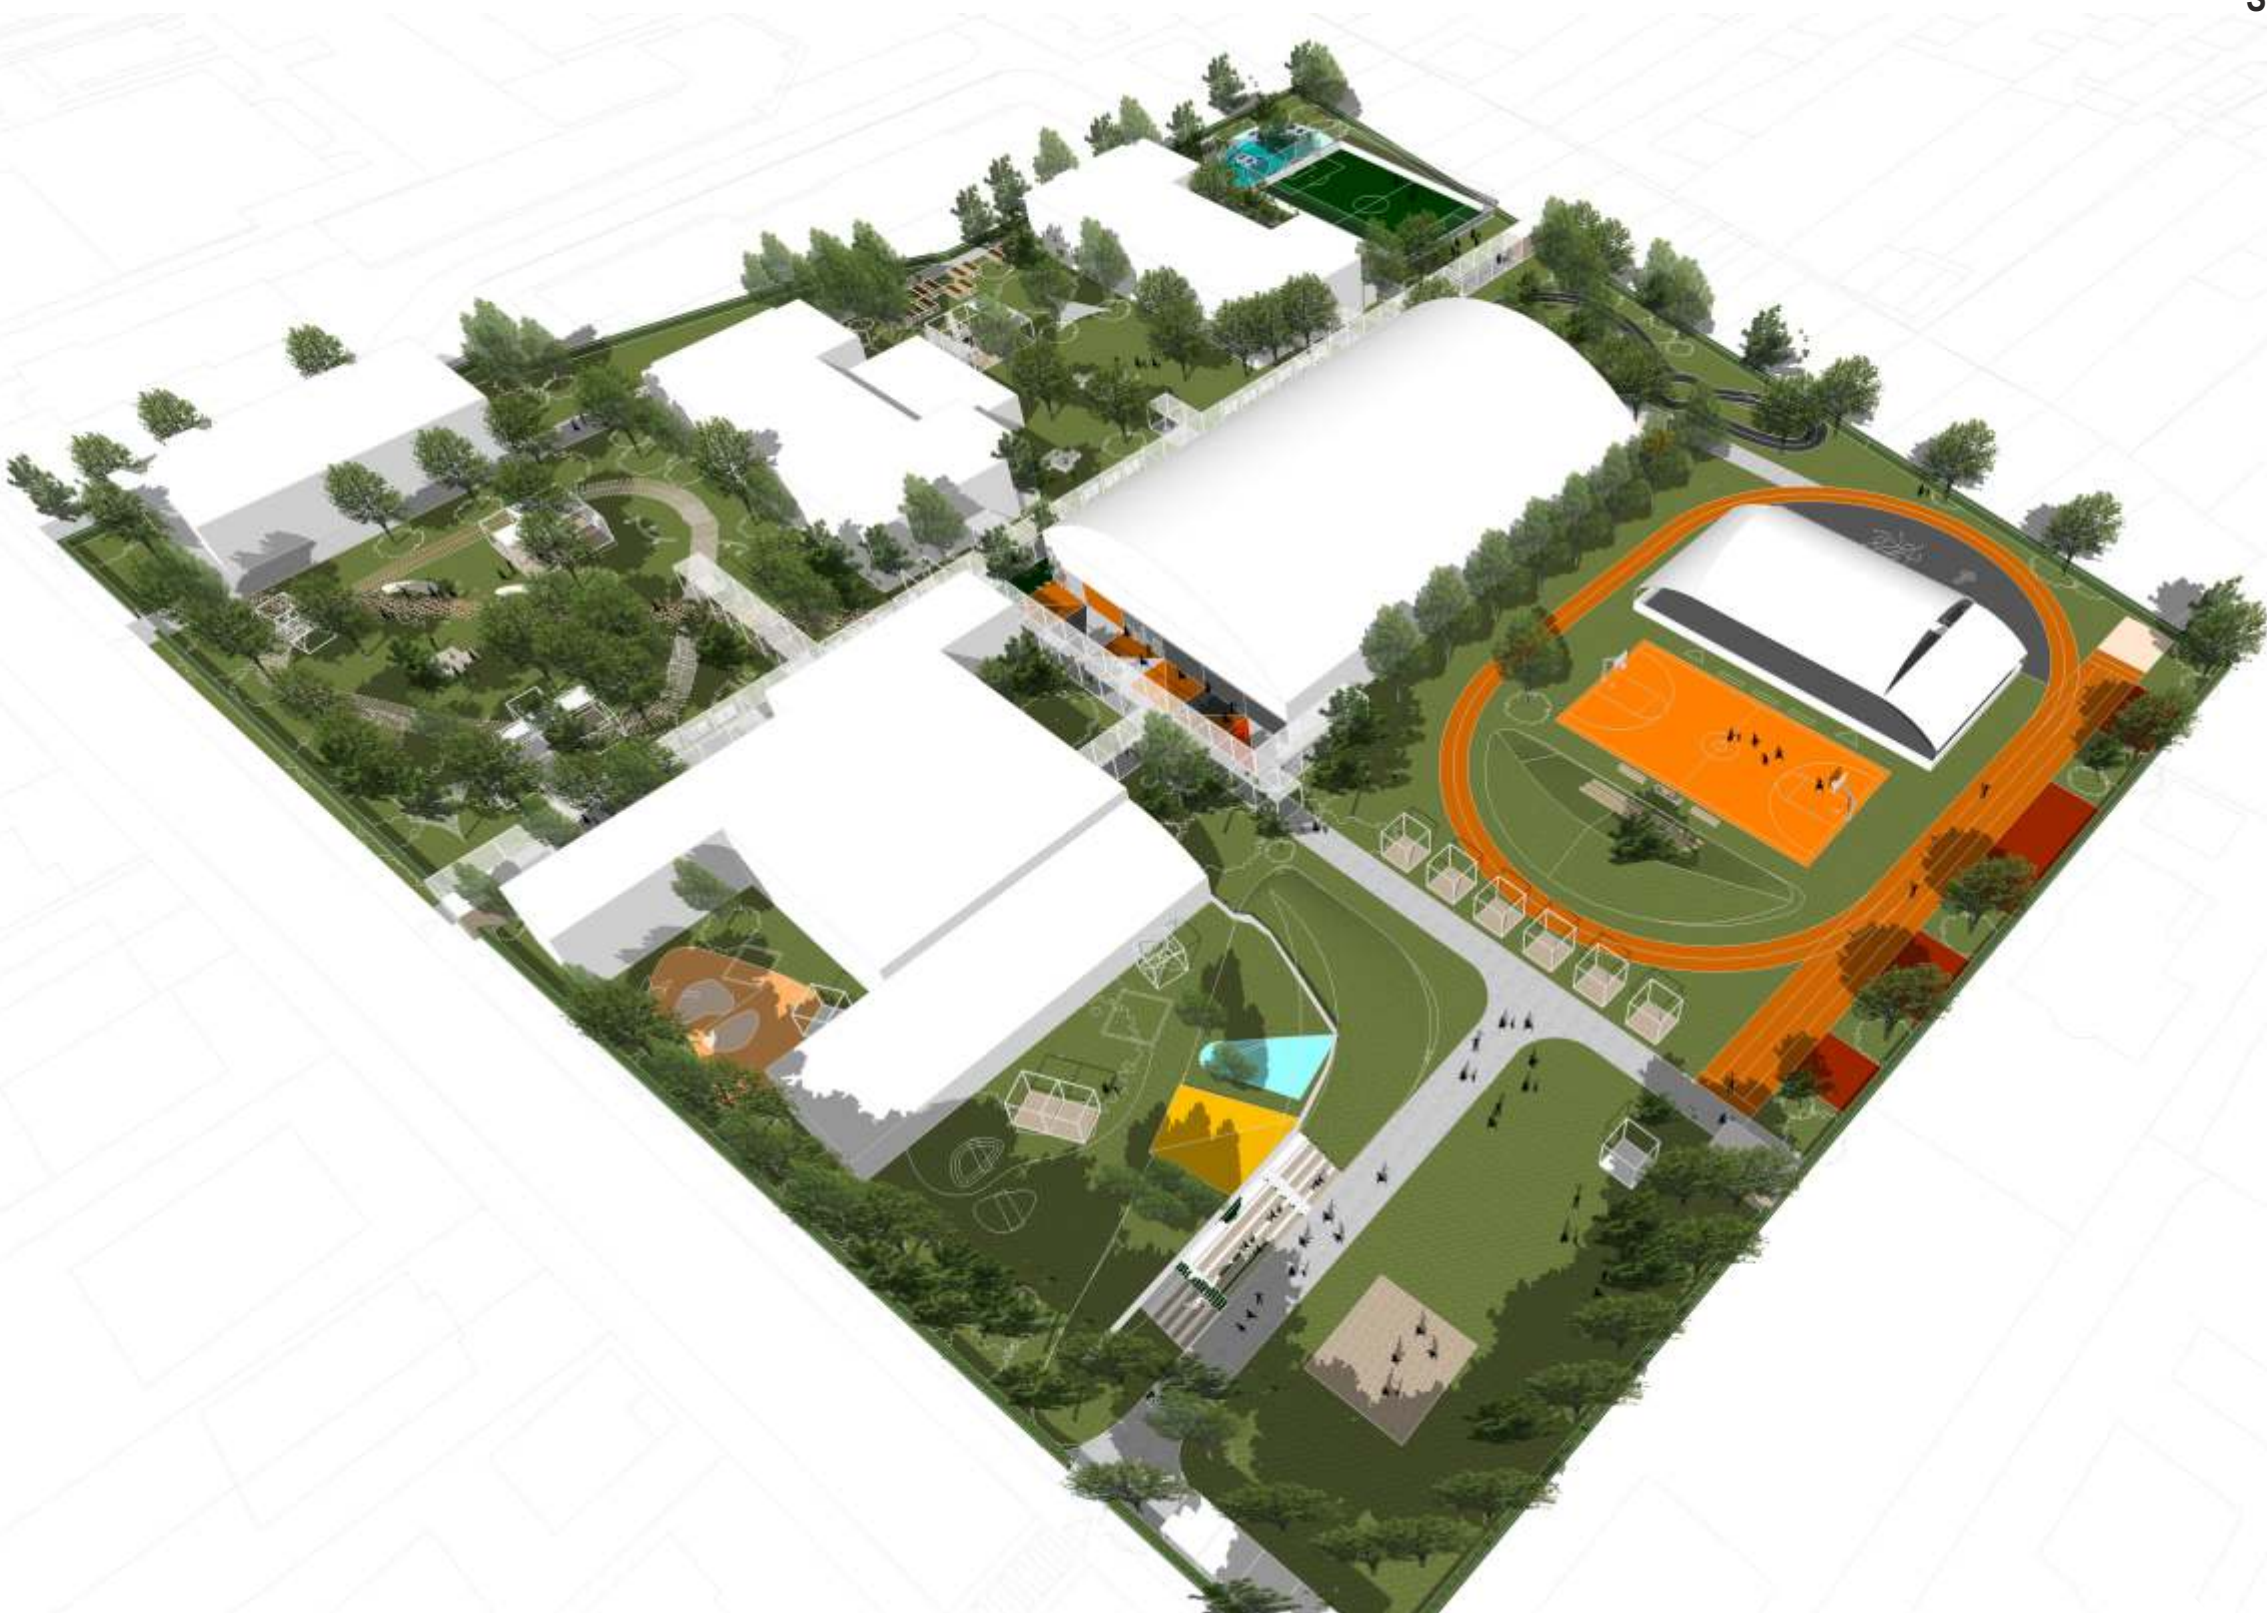

REVITALIZÁCIA ŠKOLSKÉHO AREÁLU_ZÁHORSKÁ BYSTRICA

SITUÁCIA