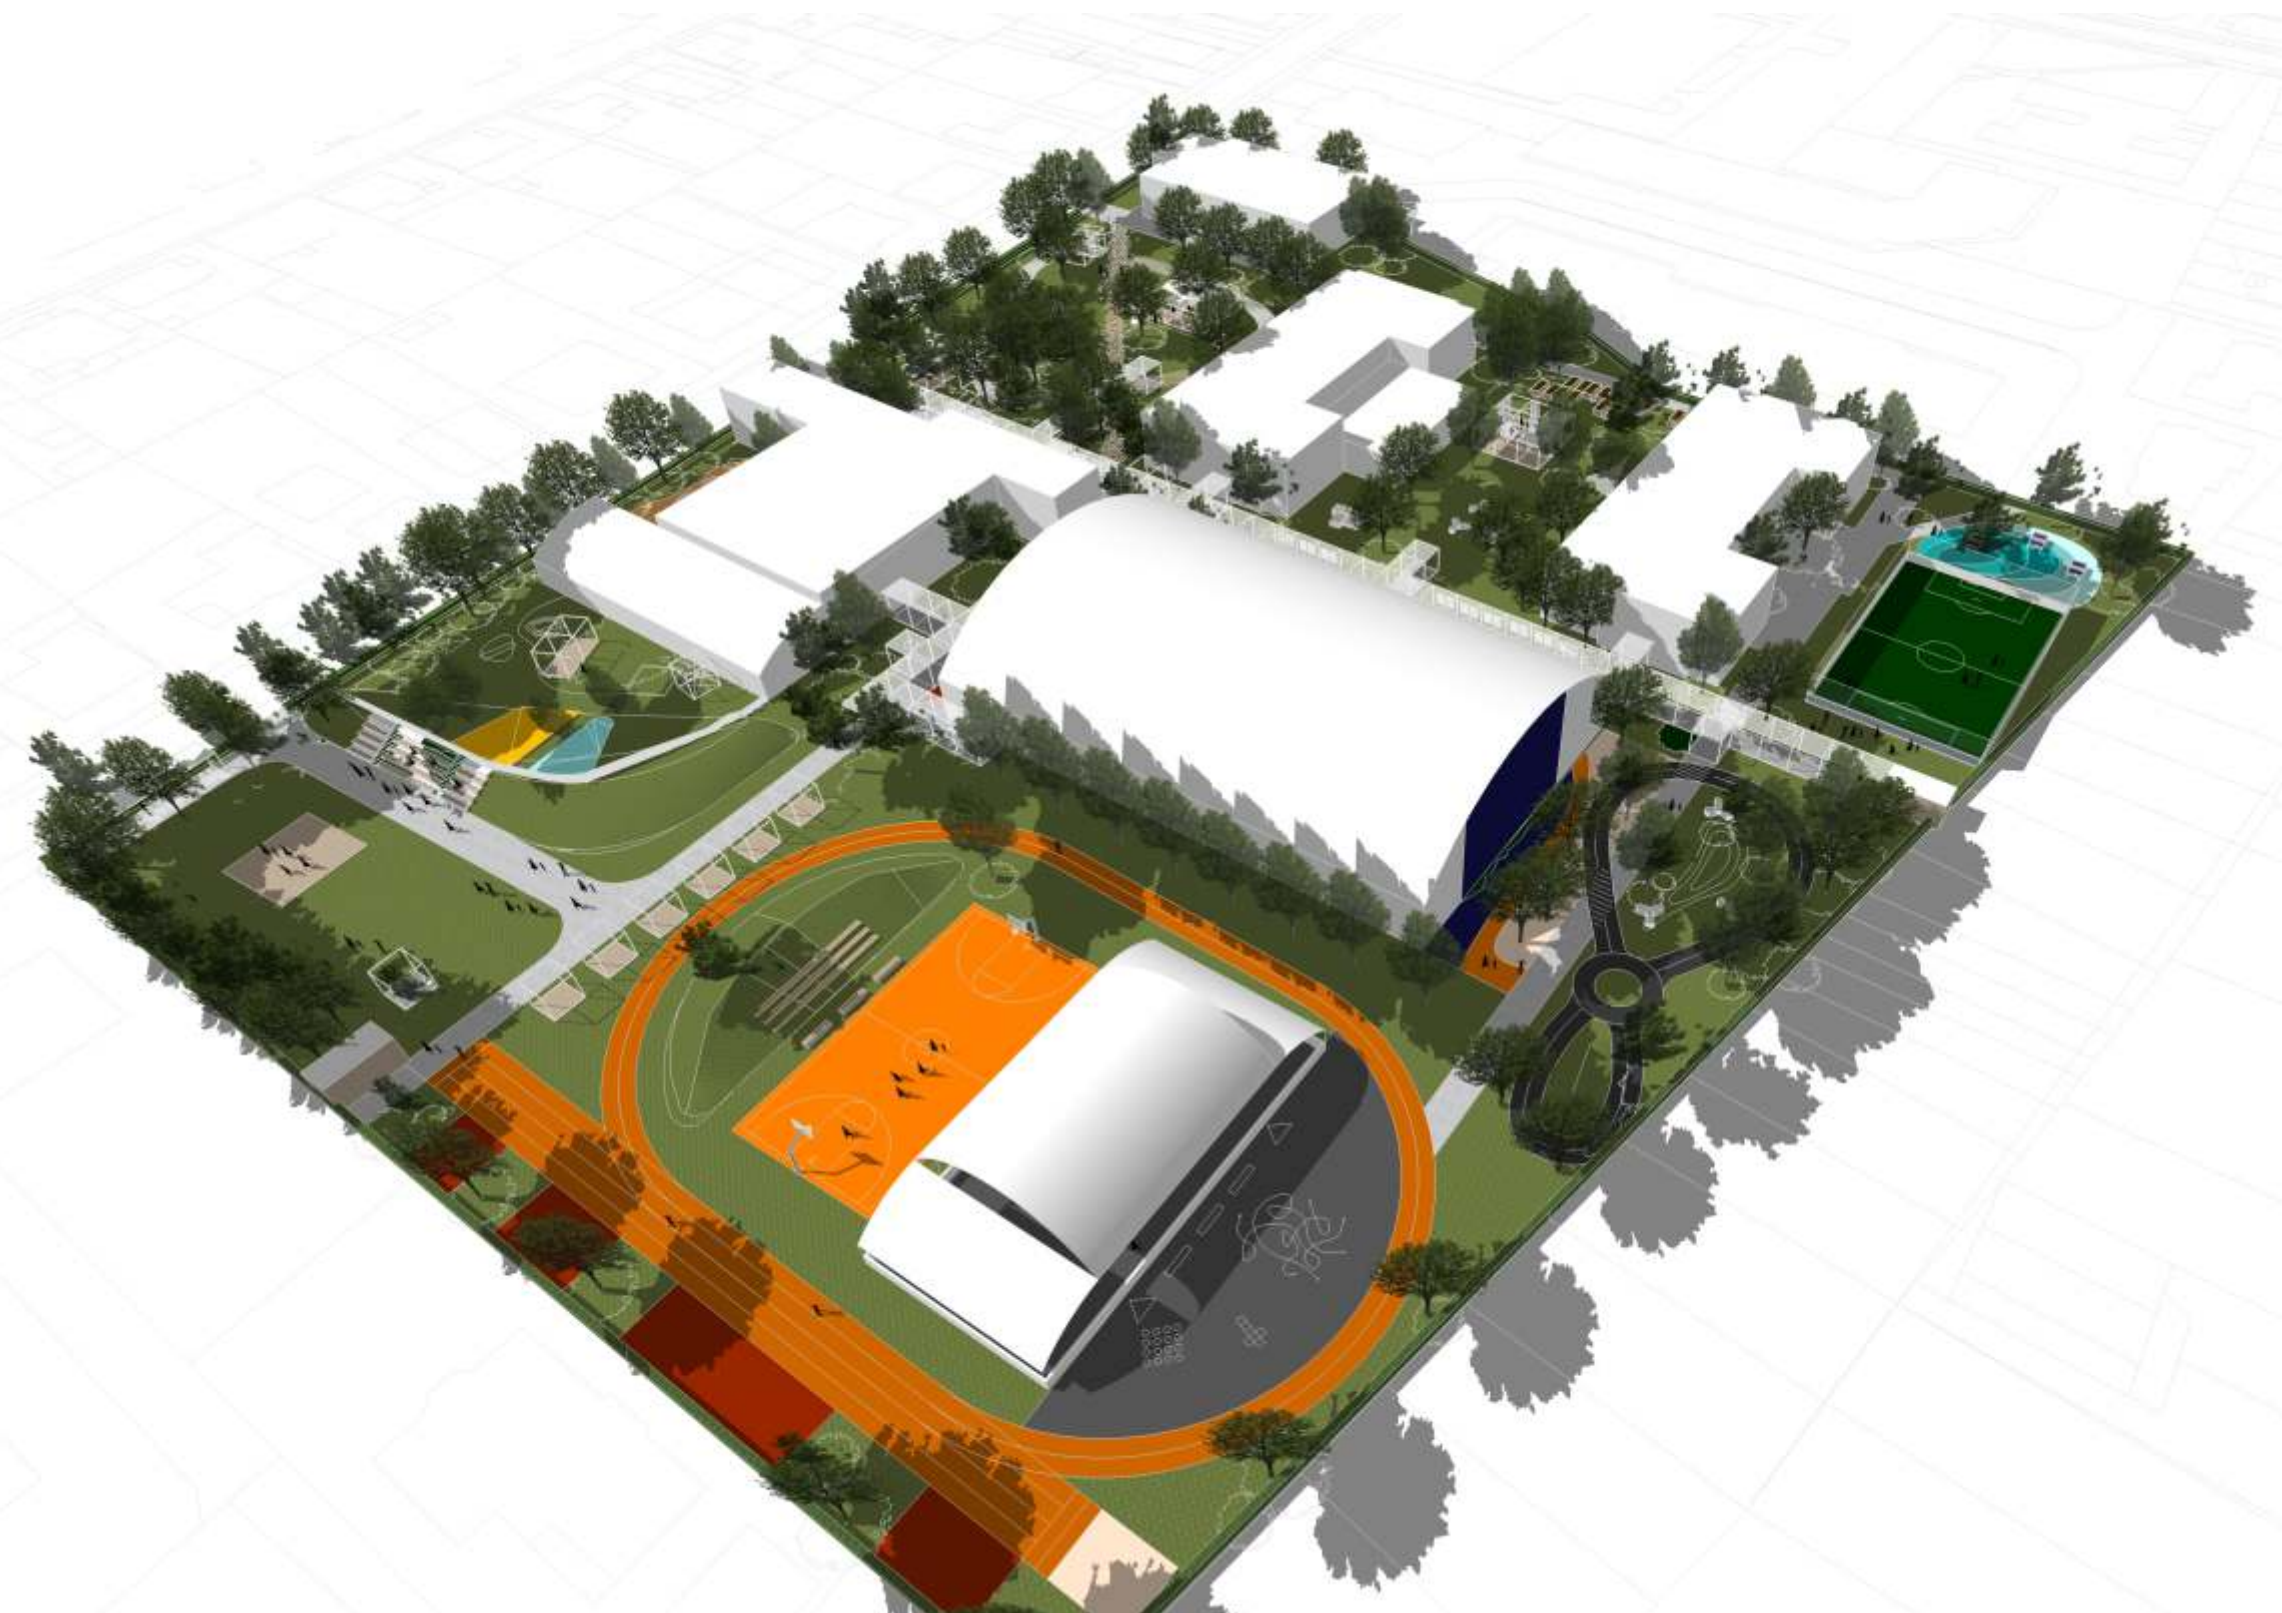

REVITALIZÁCIA ŠKOLSKÉHO AREÁLU_ZÁHORSKÁ BYSTRICA

SITUÁCIA