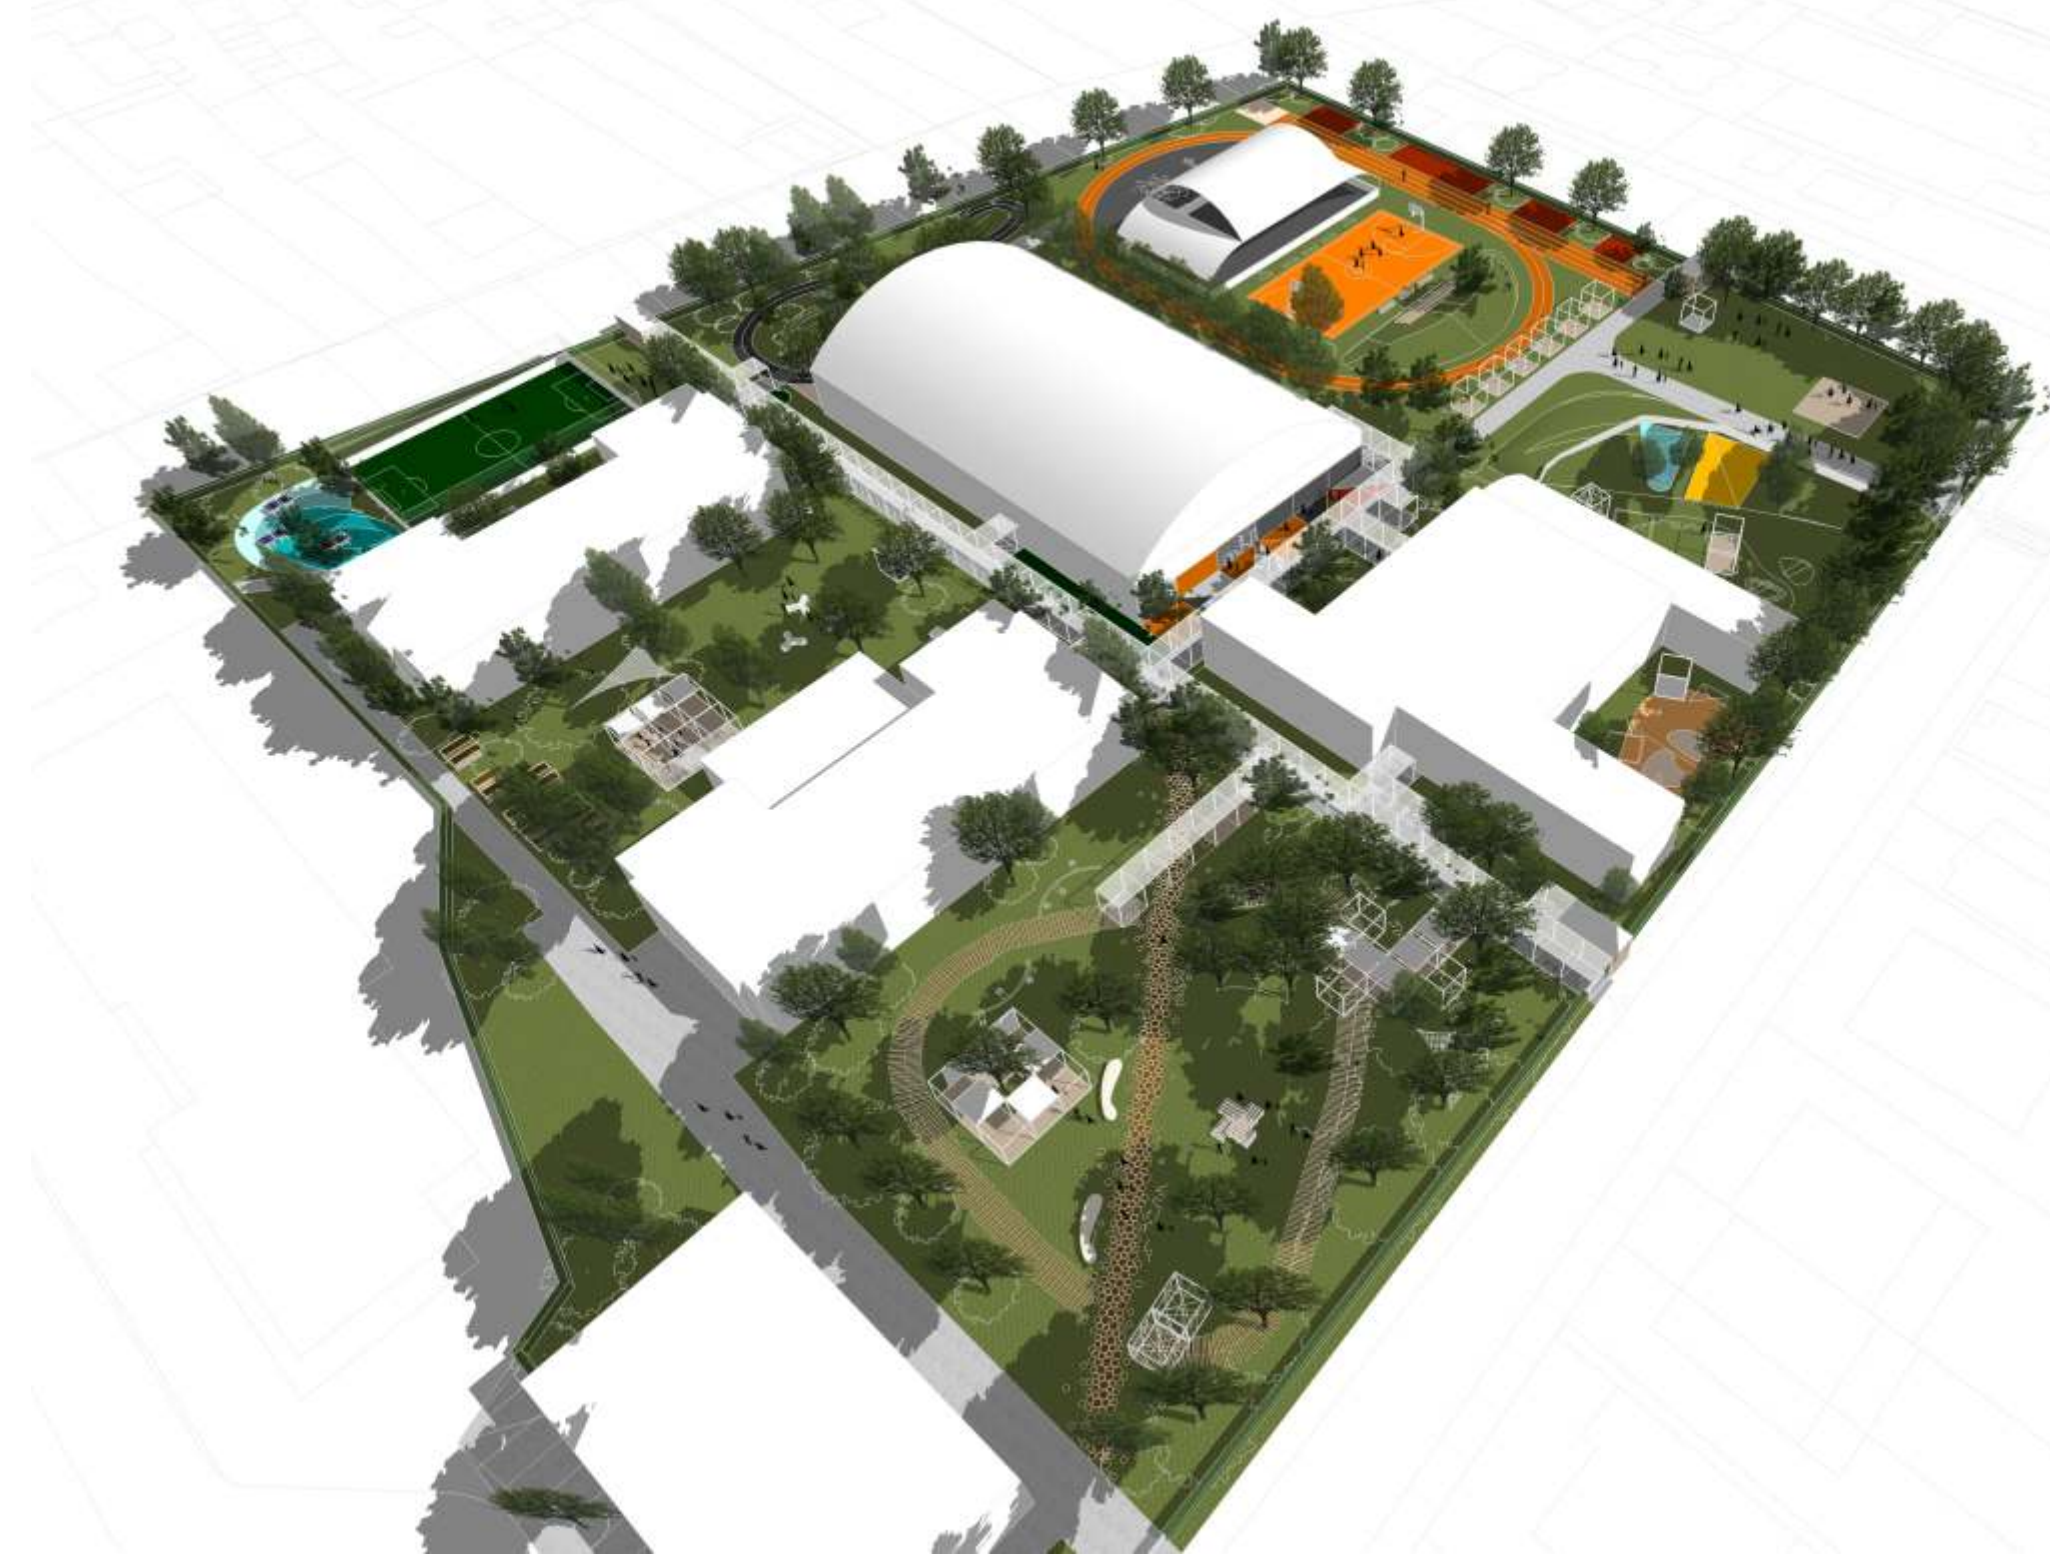

REVITALIZÁCIA ŠKOLSKÉHO AREÁLU_ZÁHORSKÁ BYSTRICA