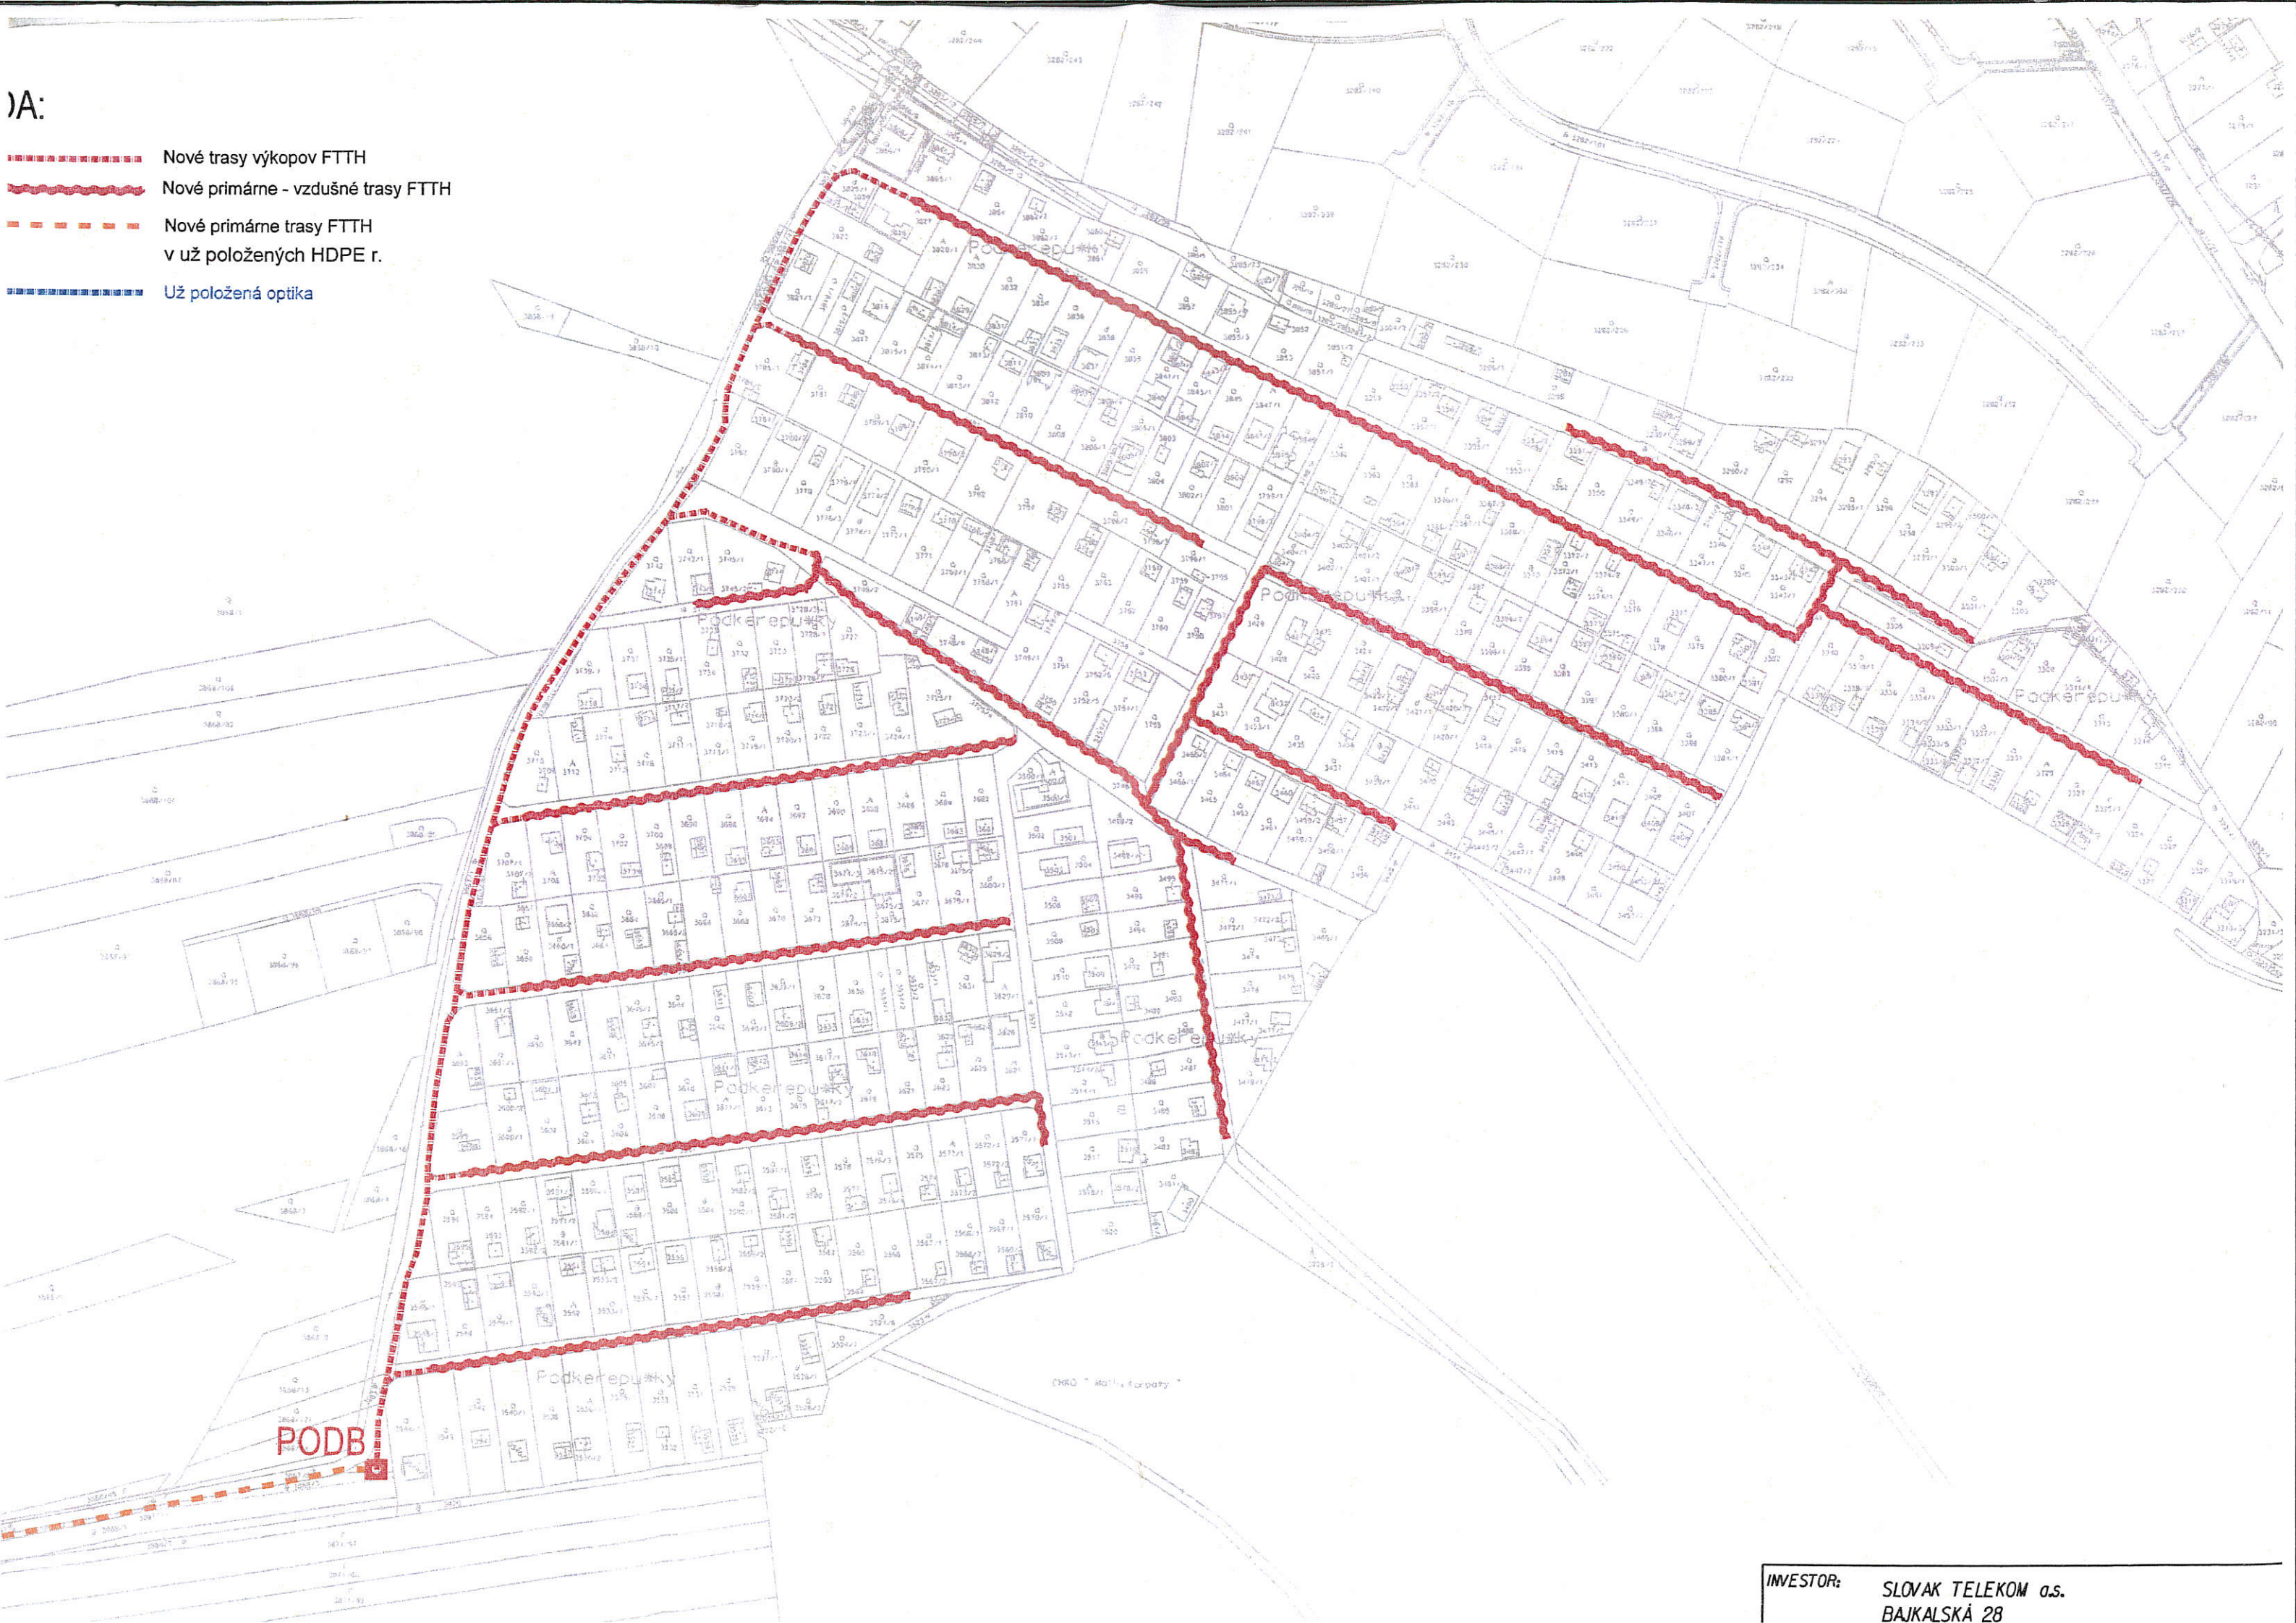

DA:

-  Nové trasy výkopov FTTH
-  Nové primárne - vzdušné trasy FTTH
-  Nové primárne trasy FTTH
v už položených HDPE r.
-  Už položená optika

PODB

INVESTOR: SLOVAK TELEKOM a.s.
BAJKALSKÁ 28